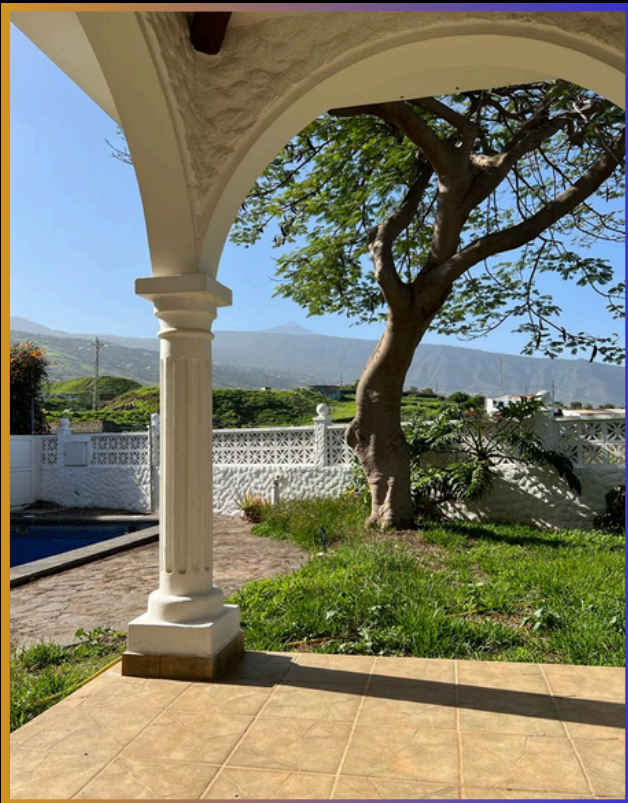

CASA EN MAYORAZGO LA OROTAVA

VISTAS AL TEIDE