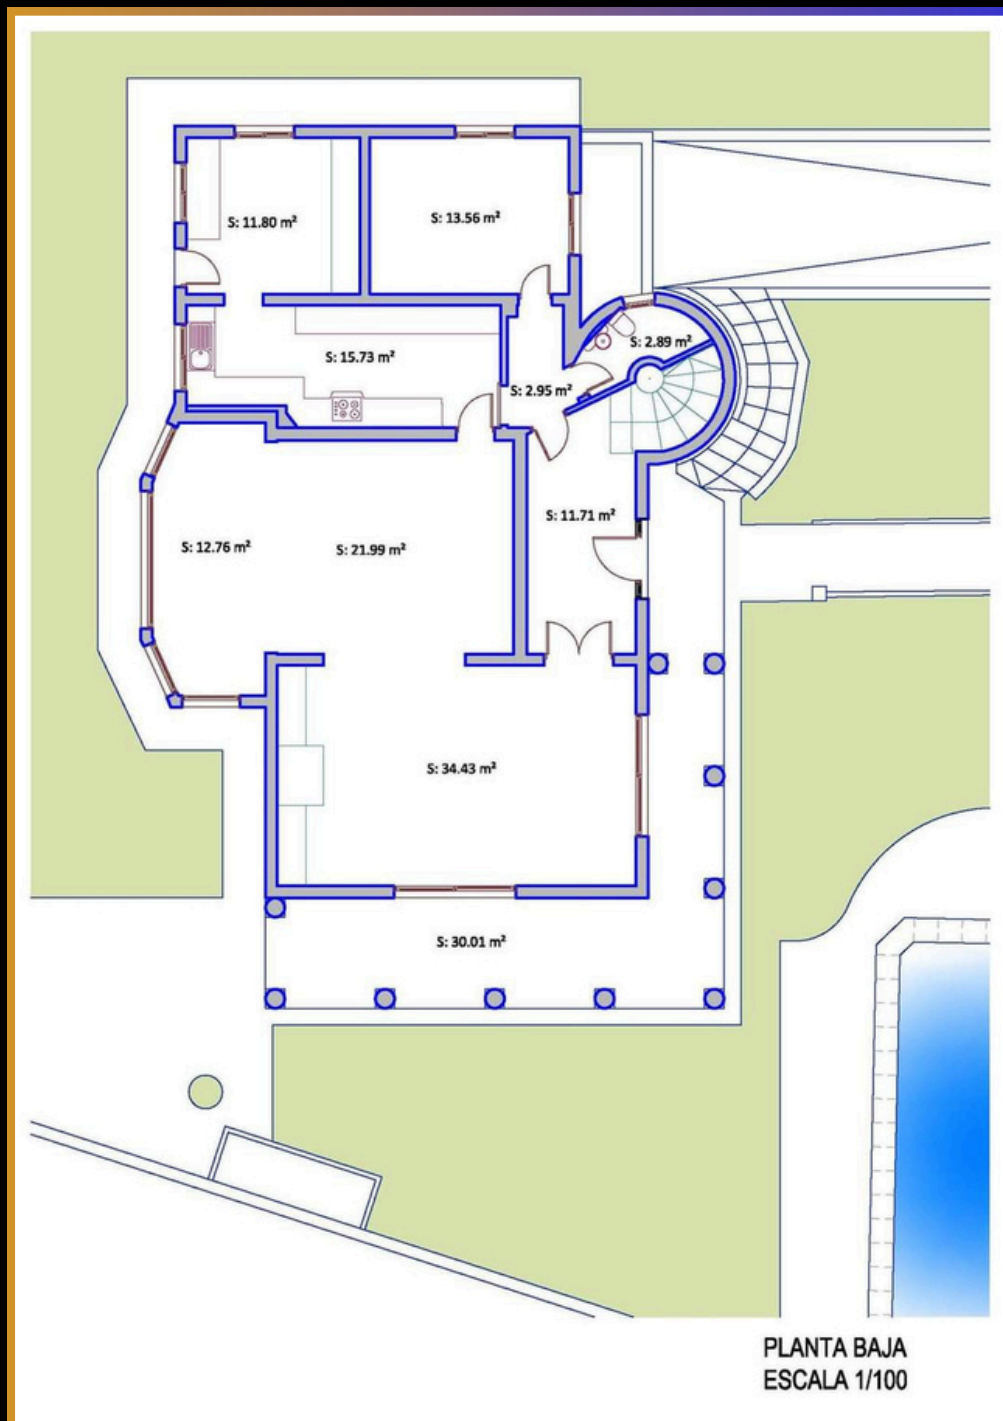

CASA EN MAYORAZGO LA OROTAVA

Características básicas

superficie construida 326m2

Planta baja:

Salón, cocina, trastero, despensa, aseo de invitados, terrazas alrededor de toda la casa, escaleras a la 1ª planta

En la planta principal encontrarás un amplio salón-comedor con grandes ventanales que te permitirán disfrutar de las impresionantes vistas al mar y a la montaña. La cocina es independiente y está completamente equipada con electrodomésticos de alta calidad. Además, en esta planta también encontrarás un dormitorio doble con baño en suite, perfecto para invitados o para utilizar como despacho.

En la planta superior se encuentran los tres dormitorios restantes, con baño en suite. El dormitorio principal cuenta además con un vestidor y acceso directo a una terraza privada desde donde podrás disfrutar de las vistas panorámicas.

olgamingote.immo@gmail.com

+34 610 62 26 82

CASA EN MAYORAZGO LA OROTAVA

PLANTA BAJA

CASA EN MAYORAZGO LA OROTAVA

PLANTA ALTA

PLANTA ALTA
ESCALA 1/100