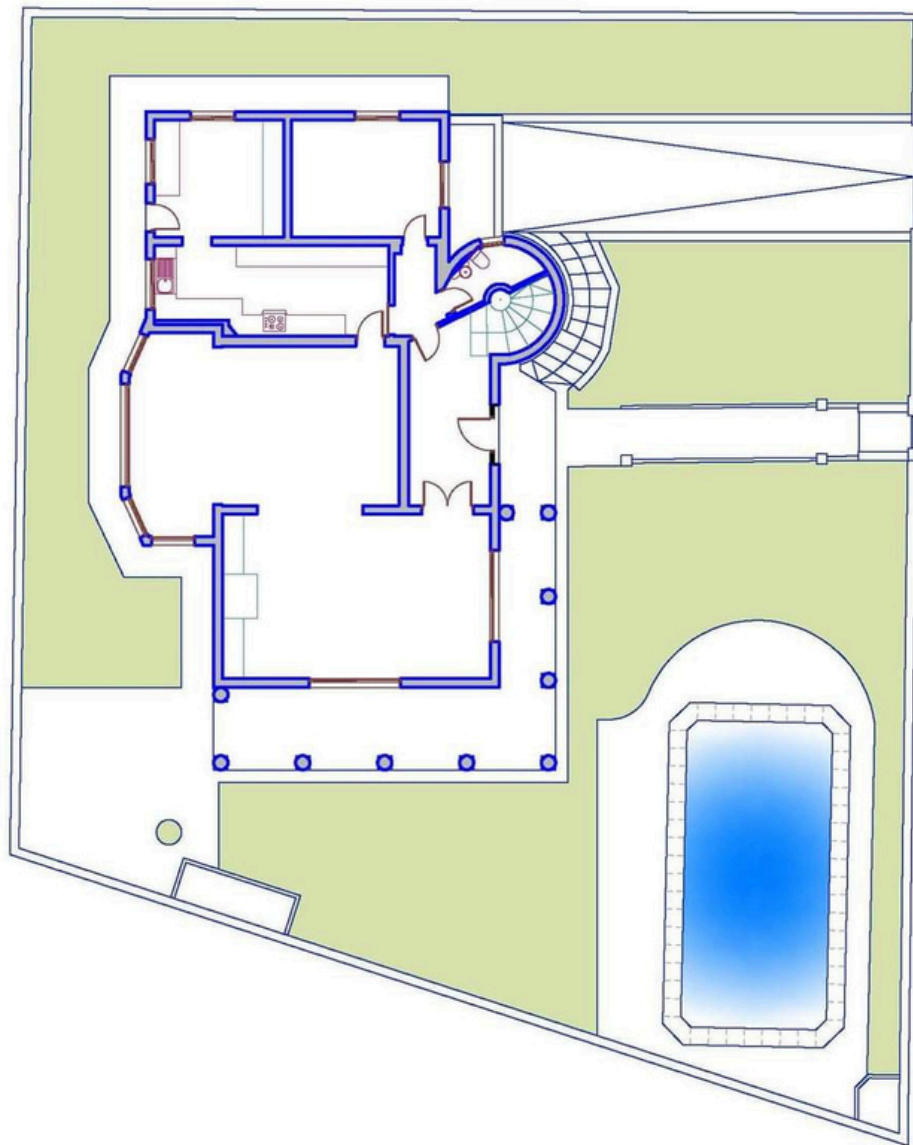

CASA EN MAYORAZGO LA OROTAVA

Características básicas

superficie construida 326m2

Planta baja:

Salón, cocina, trastero, despensa, aseo de invitados, terrazas alrededor de toda la casa, escaleras a la 1ª planta

En la planta principal encontrarás un amplio salón-comedor con grandes ventanales que te permitirán disfrutar de las impresionantes vistas al mar y a la montaña. La cocina es independiente y está completamente equipada con electrodomésticos de alta calidad. Además, en esta planta también encontrarás un dormitorio doble con baño en suite, perfecto para invitados o para utilizar como despacho.

En la planta superior se encuentran los tres dormitorios restantes, con baño en suite. El dormitorio principal cuenta además con un vestidor y acceso directo a una terraza privada desde donde podrás disfrutar de las vistas panorámicas.

CASA EN MAYORAZGO LA OROTAVA

olgamingote.immo@gmail.com

+34 610 62 26 82

CASA EN MAYORAZGO LA OROTAVA

VISTAS AL TEIDE

CASA EN MAYORAZGO LA OROTAVA

PLAN GENERAL

PLANTA PARCELA
ESCALA 1/150