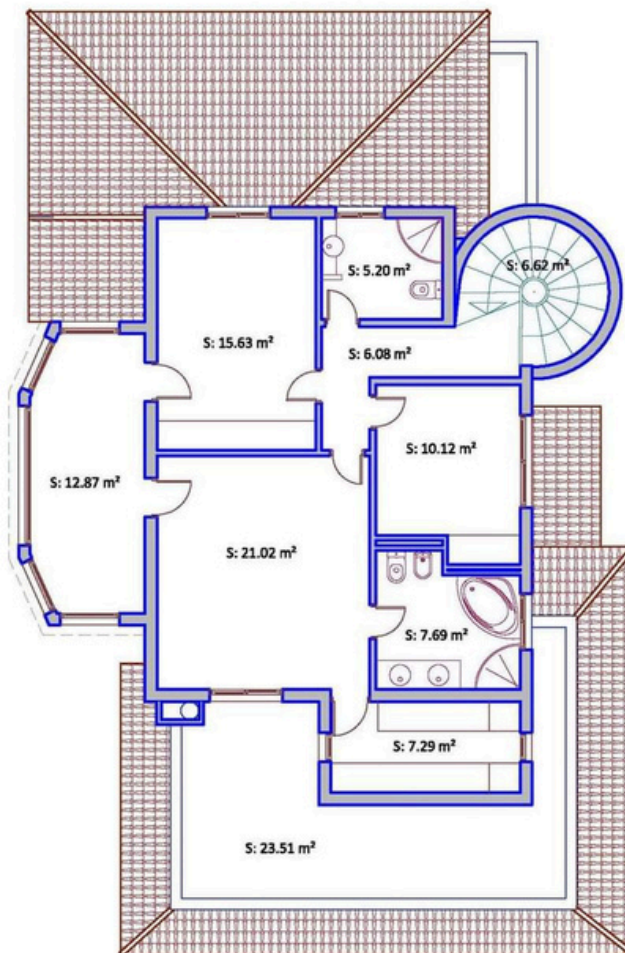

CASA EN MAYORAZGO LA OROTAVA

Características básicas

superficie construida 326m2

Planta baja:

Salón, cocina, trastero, despensa, aseo de invitados, terrazas alrededor de toda la casa, escaleras a la 1ª planta

En la planta principal encontrarás un amplio salón-comedor con grandes ventanales que te permitirán disfrutar de las impresionantes vistas al mar y a la montaña. La cocina es independiente y está completamente equipada con electrodomésticos de alta calidad. Además, en esta planta también encontrarás un dormitorio doble con baño en suite, perfecto para invitados o para utilizar como despacho.

En la planta superior se encuentran los tres dormitorios restantes, con baño en suite. El dormitorio principal cuenta además con un vestidor y acceso directo a una terraza privada desde donde podrás disfrutar de las vistas panorámicas.

olgamingote.immo@gmail.com

+34 610 62 26 82

CASA EN MAYORAZGO LA OROTAVA

PLANTA BAJA

CASA EN MAYORAZGO LA OROTAVA

PLANTA ALTA

PLANTA ALTA
ESCALA 1/100