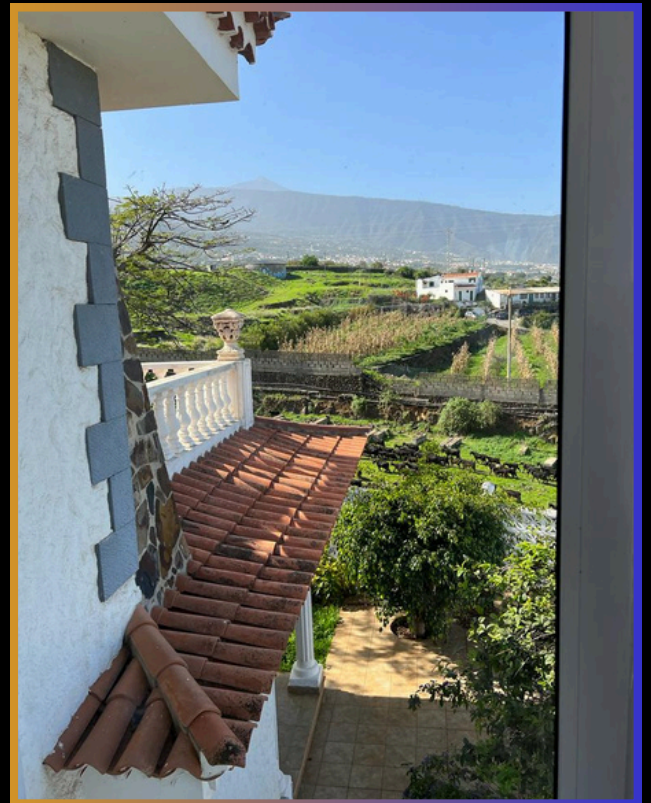

CASA EN MAYORAZGO LA OROTAVA

VISTAS AL TEIDE