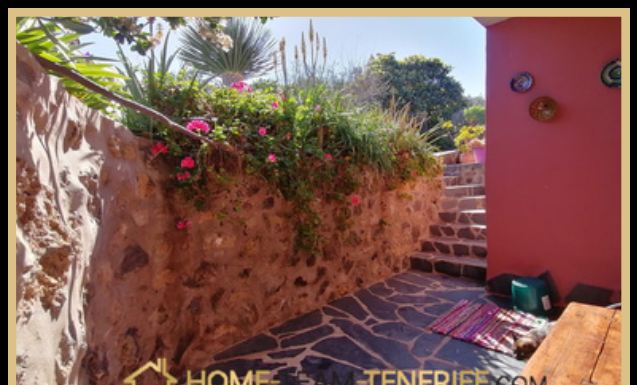

CASA RÚSTICA EN LA GUANCHA