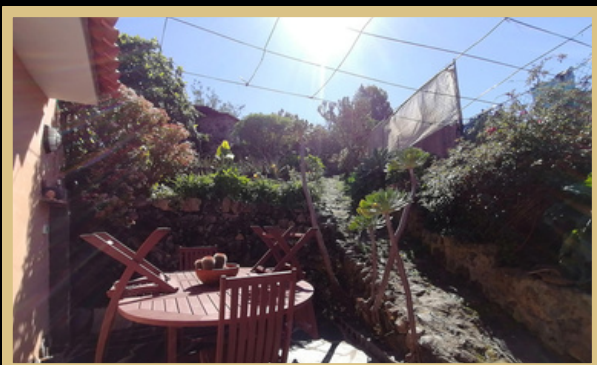

CASA RÚSTICA EN LA GUANCHA

EXTERIORES Y JARDINES